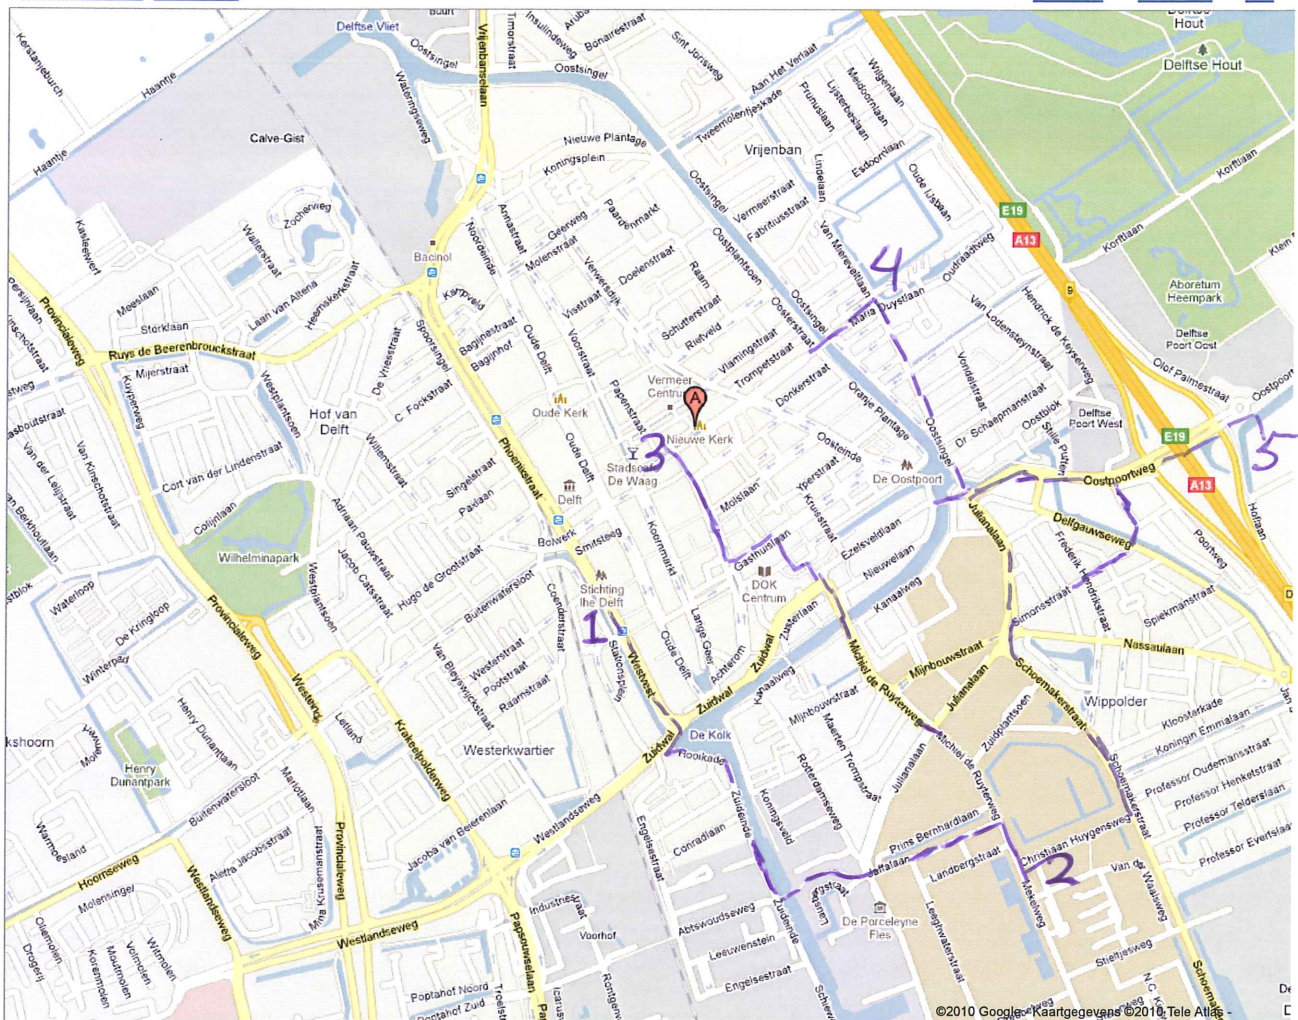

# Walking Routes

Klik op de link Afdrukken naast de kaart om alle details op het scherm weer te geven.

[Routebeschrijving](#) [Mijn kaarten](#)

[Afdrukken](#) [Verzenden](#) [Link](#)

- 1 Delft Railway Station + departure point conference dinner
- 2 Tu Delft Aula (Conference Venue)
- 3 Old Townhall Delft
- 4 Hampshire Hotel
- 5 WestCord Hotel